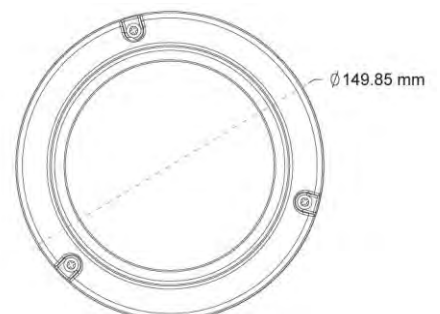

Photo Indication & Dimension Diagram

- | | |
|----------------------------------------------------------------------------------------------------------------------------------------------------------------------------------------------------------------------------|-----------------------------------------------------------------------------------------------------------------------------------------------------------------------------------------------------|
| <ul style="list-style-type: none"> ① RJ45 Connector
(For Ethernet and 802.3 af PoE Plus) ② Tilt Screw ③ Conduit Plug and Hole ④ LEDs ⑤ Lens ⑥ Reset Button | <ul style="list-style-type: none"> ⑦ Terminal Block (For Audio in/out, DIDO) ⑧ TV Out Connector ⑨ Terminal Block (For DC12V / AC24V) ⑩ Micro SD Card Slot |
|----------------------------------------------------------------------------------------------------------------------------------------------------------------------------------------------------------------------------|-----------------------------------------------------------------------------------------------------------------------------------------------------------------------------------------------------|