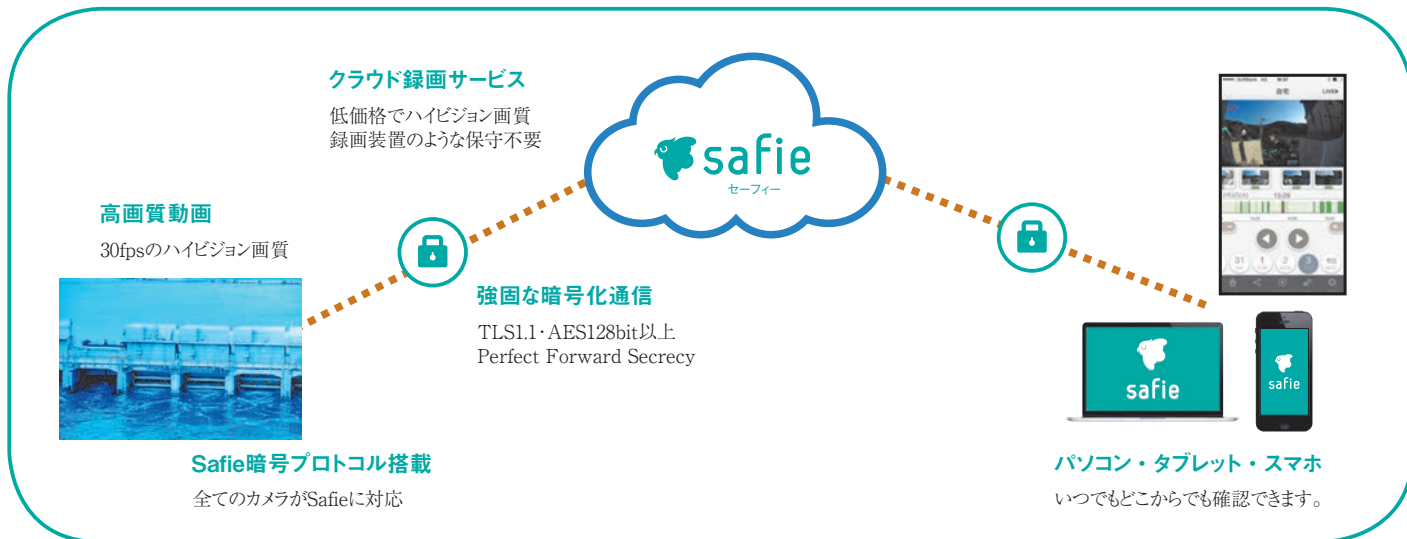

## ■ テクニカルデータ

CPU	プロセッサ	Freescalse 社 i.MX6G2、CortexA-7 528MHz
	RAM	DDR 256Mbyte
	フラッシュメモリ	NAND 512Mbyte
OS		Linux
インターフェース	LTE	docomo 対応 (Ublox 社 TOBY-L220-02s)
	Ethernet	PoE×2ポート(リレー制御可能)
	無線 LAN	IEEE802.11b/g/n 2.4GHz
	USB	USB2.0 OTG (micro B) 1ポート
	無電圧接点	2ポート(耐圧 12V)
アンテナ		内蔵アンテナ 2個、外付けアンテナ(対応可能)
電源		AC90~264V 5mケーブル(取り替え可能)
動作温度・湿度		-10~+60℃、0~85%RH(結露なきこと)
IP等級		IP66
サイズ		180×180×50mm
重量		約 1.5kg.

Safieクラウドは、セキュリティの高い強固な暗号化通信を使い、ハイビジョン動画を録画する低価格なクラウドサービスです。これまでSafieクラウド録画サービスは暗号化に対応した限られたカメラでしか使用できませんでしたが、SCR1800にはSafie暗号化プロトコルを搭載しているため、ほとんどのカメラがSafieクラウドサービスに対応できるようになります。

Safieクラウドのメリットは、低価格で、いつでもどこからでもライブ動画/録画動画を見ることができるだけでなく、ネットワークレコーダーの機器トラブルや定期的なハードディスクの交換などのメンテナンスから開放されます。運用も考えればクラウドがおすすめ。既存のカメラシステムにSCR1800を入れるだけで、レコーダーからクラウドへの切替えも可能です。