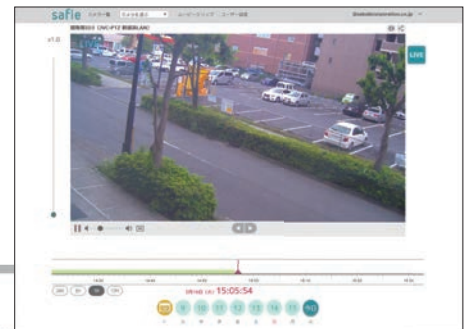

Safie クラウドは、セキュリティの高い強固な暗号化通信を使い、ハイビジョン動画を録画する低価格なクラウドサービスです。これまでSafie クラウド録画サービスは暗号化に対応した限られたカメラでしか使用できませんでしたが、SCR1800にはSafie 暗号化プロトコルを搭載しているため、ほとんどのカメラが Safie クラウドサービスに対応できるようになります。

Safie クラウドのメリットは、低価格で、いつでもどこからでもライブ動画/録画動画を見ることができるだけでなく、ネットワークレコーダーの機器トラブルや定期的なハードディスクの交換などのメンテナンスから開放されます。運用も考えればクラウドがおすすめ。既存のカメラシステムにSCR1800を入れるだけで、レコーダーからクラウドへの切替えも可能です。

Safieクラウドの主な機能

複数人での使用

- ➔ 必要なカメラだけをシェア：最大15人で特定のカメラを共有
- ➔ 権限設定可能：シェアした人に個別の権限設定ができます

通知機能

- ➔ 動体検知・音声検知：動きや音を検知するとメール、スマホのPUSH通知（音声はAACのみ対応）
- ➔ 通知受信時間の設定：通知を受け取る時間帯を設定可能

遠隔操作・設定 (SCR1800使用時)

- ➔ PTZ：Onvif対応(Brickcom、JVC、Panasonic検証済み)
- ➔ 監視：クラウドからカメラを監視して、必要な場合自動再起動
- ➔ 画像設定：フレームレート/画像サイズ変更(Brickcomカメラ)

録画機能

- ➔ 早送り再生：3/10/30倍で録画の再生ができます

動画のダウンロード

- ➔ ムービークリップ：30分まで動画を切り取りダウンロードができます
- ➔ タイムラプス動画：4~1440倍のタイムラプス動画
1440倍で24時間の動画を1分に

Safie ライブ・録画映像再生画面

イベント通知設定画面 (受信スケジュール設定可能)

Safieクラウド料金 (1年契約)

7日間録画	¥14,400/台・年 (月額¥1,200)
14日間録画	¥19,800/台・年 (月額¥1,650)
30日間録画	¥24,000/台・年 (月額¥2,000)