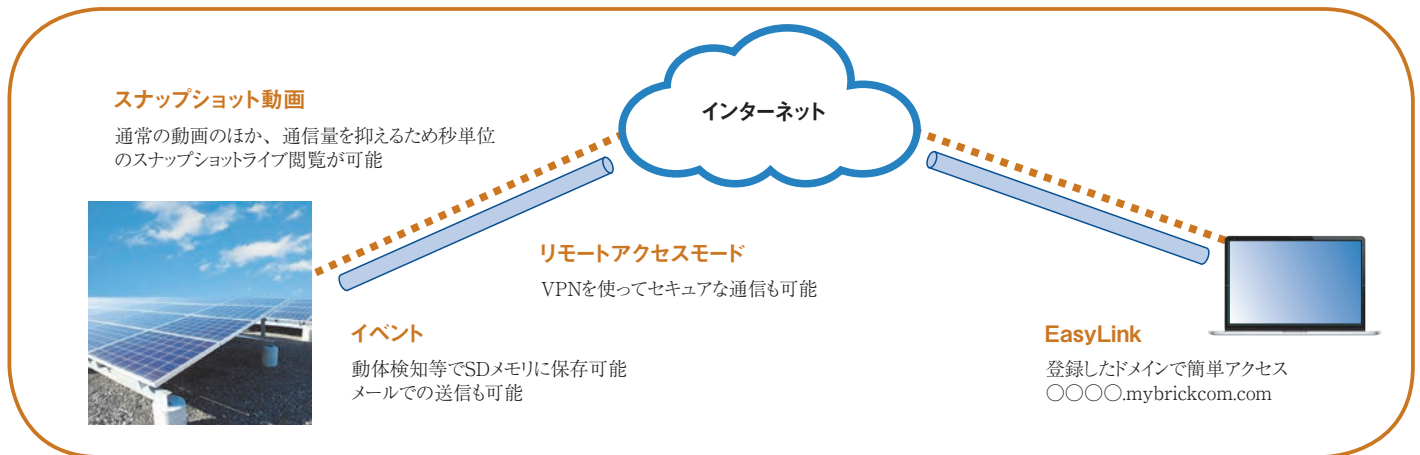

SCR1800 はネットワークカメラのメーカー・機種を問わず使用できます。サカキコーポレーションではBrickcom 社のカメラの販売をしております。Brickcom 社の屋外用カメラはスチールハウジングで堅牢性にも優れています。また、独自のDDNS サービスとEasyLink という機能を使ってリモートアクセスを簡単に行うことができます。

セキュリティを重視する場合は、SCR1800 のVPN 機能を使ってカメラにアクセスしてライブ動画を見ることができます。動画のすべてを録画せずにイベントのみをSDメモリに保存したり、メールで送信したりすることで、通信料金を抑える事もできます。