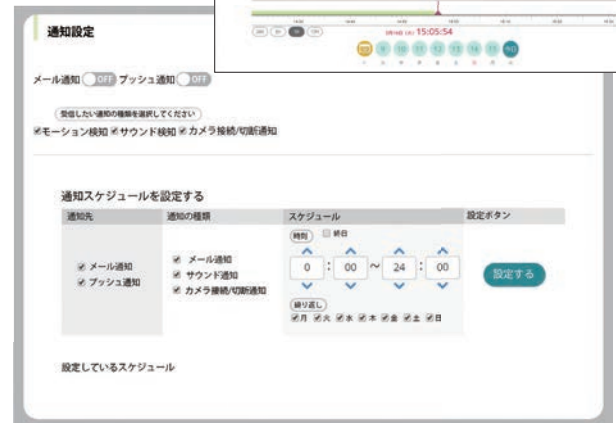

Safieクラウドの主な機能

複数人での使用

- ➔ 必要なカメラだけをシェア：最大15人で特定のカメラを共有
- ➔ 権限設定可能：シェアした人に個別の権限設定ができます

通知機能

- ➔ 動体検知・音声検知：動きや音を検知するとメール、スマホのPUSH通知（音声はAACのみ対応）
- ➔ 通知受信時間の設定：通知を受け取る時間帯を設定可能

遠隔操作・設定 (SCR1800使用時)

- ➔ PTZ：Onvif対応(Brickcom、JVC、Panasonic検証済み)
- ➔ 監視：クラウドからカメラを監視して、必要な場合自動再起動
- ➔ 画像設定：フレームレート/画像サイズ変更(Brickcomカメラ)

録画機能

- ➔ 早送り再生：3/10/30倍で録画の再生ができます

動画のダウンロード

- ➔ ムービークリップ：30分まで動画を切り取りダウンロードができます
- ➔ タイムラプス動画：4~1440倍のタイムラプス動画
1440倍で24時間の動画を1分に

Safie ライブ・録画映像再生画面

イベント通知設定画面 (受信スケジュール設定可能)

Safieクラウド料金 (1年契約)

7日間録画	¥14,400/台・年 (月額¥1,200)
14日間録画	¥19,800/台・年 (月額¥1,650)
30日間録画	¥24,000/台・年 (月額¥2,000)