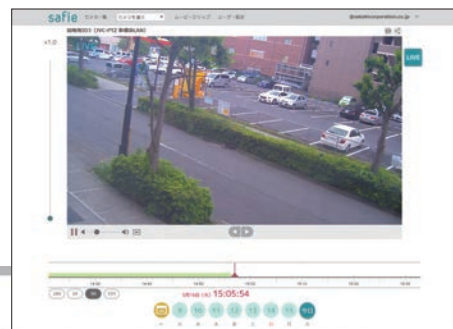

動画のダウンロード

- ムービークリップ：120分×カメラ台数のムービークリップ
- タイムラプス動画：4~1440倍のタイムラプス動画
  1440倍で24時間の動画を1分に
- 一括ダウンロード：カメラ1台につき72時間のダウンロードが可能

Safie ライブ・録画映像再生画面

イベント通知設定画面 (受信スケジュール設定可能)