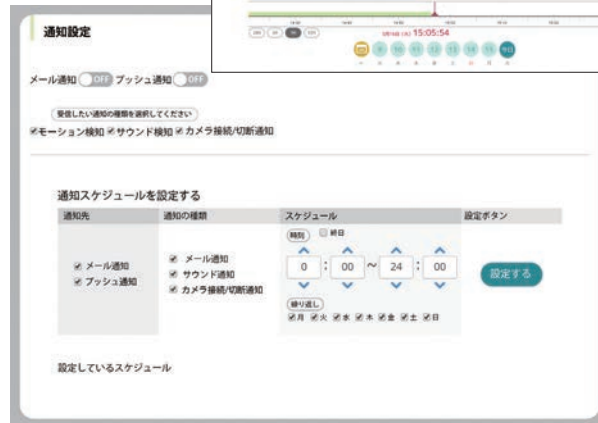

動画のダウンロード

- ムービークリップ：120分×カメラ台数のムービークリップ
- タイムラプス動画：4~1440倍のタイムラプス動画
  1440倍で24時間の動画を1分に
- 一括ダウンロード：カメラ1台につき72時間のダウンロードが可能

Safie ライブ・録画映像再生画面

イベント通知設定画面 (受信スケジュール設定可能)