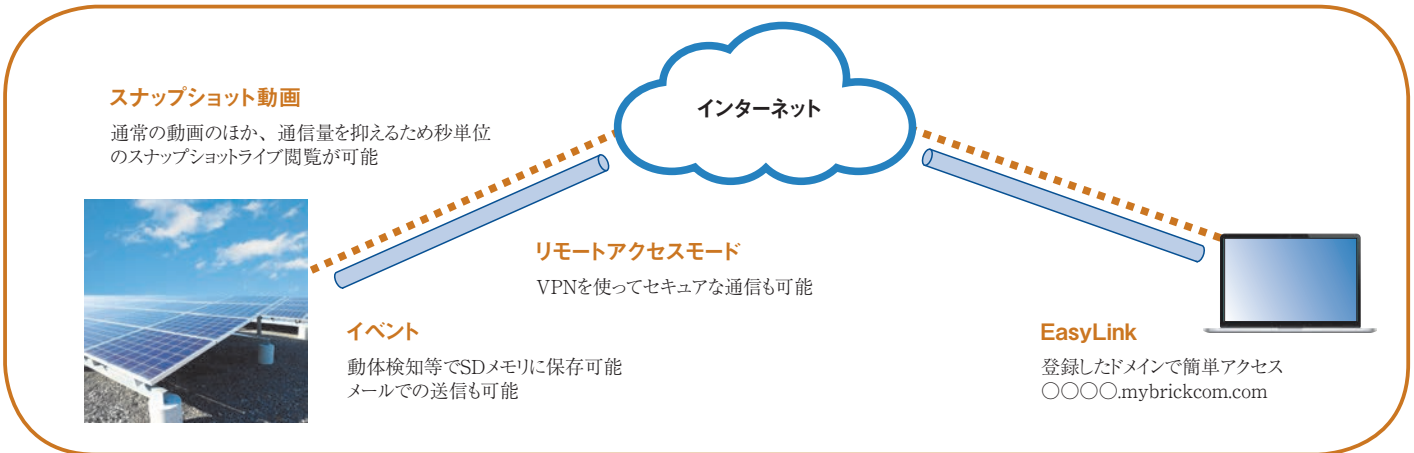

SCR1800 はネットワークカメラのメーカー・機種を問わず使用できます。サカキコーポレーションではBrickcom 社のカメラの販売をしております。Brickcom 社の屋外用カメラはスチールハウジングで堅牢性にも優れています。また、独自のDDNS サービスとEasyLink という機能を使ってリモートアクセスを簡単に行うことができます。

セキュリティを重視する場合は、SCR1800 のVPN 機能を使ってカメラにアクセスしてライブ動画を見ることができます。動画のすべてを録画せずにイベントのみをSDメモリに保存したり、メールで送信したりすることで、通信料金を抑える事もできます。