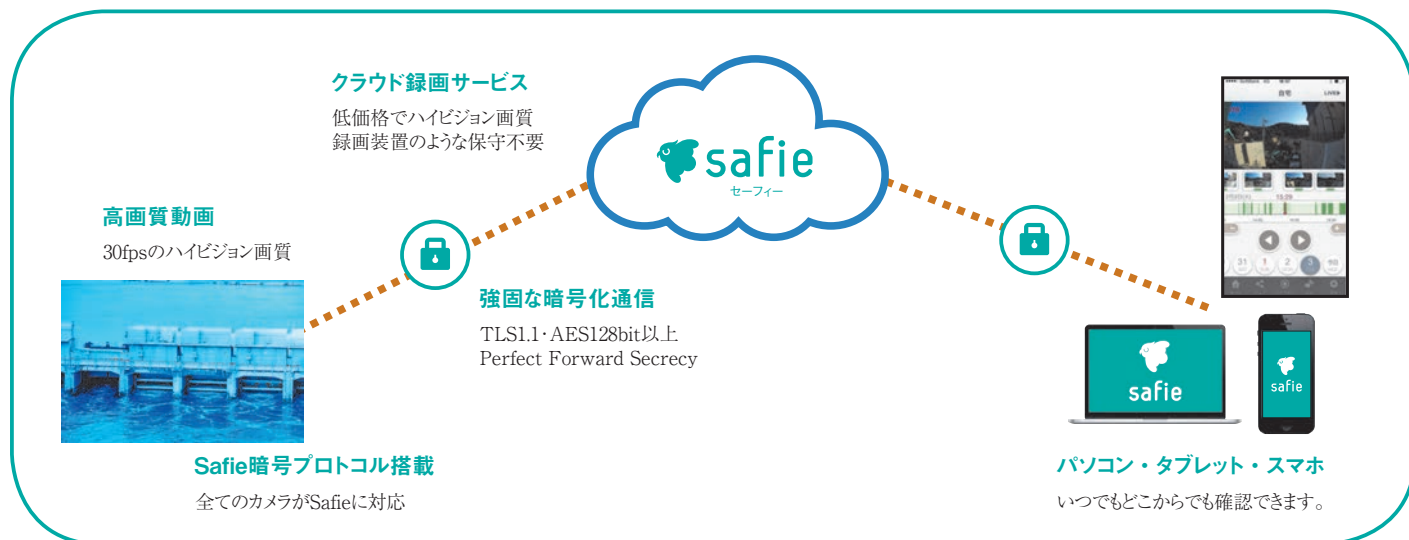

Safieを使わない場合のDDNSやVPNの設定も簡単にできるようになっています。

カメラがフリーズした場合に、リモートでPoEのOFF/ON操作もできます。

テクニカルデータ

CPU	プロセッサ	Freescale社 i.MX6G2、CortexA-7 528MHz
	RAM	DDR 256Mbyte
	フラッシュメモリ	NAND 512Mbyte
OS		Linux
インターフェース	LTE	docomo 対応 (Ublox 社 TOBY-L220-02s)
	Ethernet	PoE×2ポート (リレー制御可能)
	Wi-Fi	IEEE802.11b/g/n 2.4GHz
	USB	USB2.0 OTG (micro B) 1ポート
	無電圧接点	2ポート (耐圧 12V)
	SDカード	マイクロSD 1ポート SD3.0 準拠
アンテナ		内蔵アンテナ 2個、外付けアンテナ (対応可能)
電源		AC90~264V 5mケーブル (取り替え可能)
動作温度・湿度		-10~+60℃、0~85%RH(結露なきこと)
IP等級		IP66
サイズ		180×180×50mm
重量		約 1.5kg.

注文情報

SCR1800 防水カメラルーター ￥98,000

【同梱内容】

SCR1800本体(電源ケーブル5m)、カメラ取付金具、ポール取付金具・バンドセット、カメラ取付ネジ(5本)、簡易取扱説明書(取扱説明書はダウンロード)

アクセサリ

SC-EA 追加用 Ethernet アダプター ￥6,000
SC-PC 単管クランプ (2個セット) ￥2,000

単管クランプ

適応パイプ径: φ 42.7~48.6mm

Safie クラウドは、セキュリティの高い強固な暗号化通信を使い、ハイビジョン動画を録画する低価格なクラウドサービスです。これまでSafie クラウド録画サービスは暗号化に対応した限られたカメラでしか使用できませんでしたが、SCR1800にはSafie 暗号化プロトコルを搭載しているため、ほとんどのカメラが Safie クラウドサービスに対応できるようになります。

Safie クラウドのメリットは、低価格で、いつでもどこからでもライブ動画/録画動画を見ることができるだけでなく、ネットワークレコーダーの機器トラブルや定期的なハードディスクの交換などのメンテナンスから開放されます。運用も考えればクラウドがおすすめ。既存のカメラシステムにSCR1800を入れるだけで、レコーダーからクラウドへの切替えも可能です。

Safieクラウドの主な機能

複数人での使用

- 必要なカメラだけをシェア：最大15人で特定のカメラを共有
- 権限設定可能：シェアした人に個別の権限設定ができます

通知機能

- 動体検知・音声検知：動きや音を検知するとメール、スマホのPUSH通知（音声はAACのみ対応）
- 通知受信時間の設定：通知を受け取る時間帯を設定可能

遠隔操作・設定 (SCR1800使用時)

- PTZ：Onvif対応(Brickcom、JVC、Panasonic検証済み)
- 監視：クラウドからカメラを監視して、必要な場合自動再起動