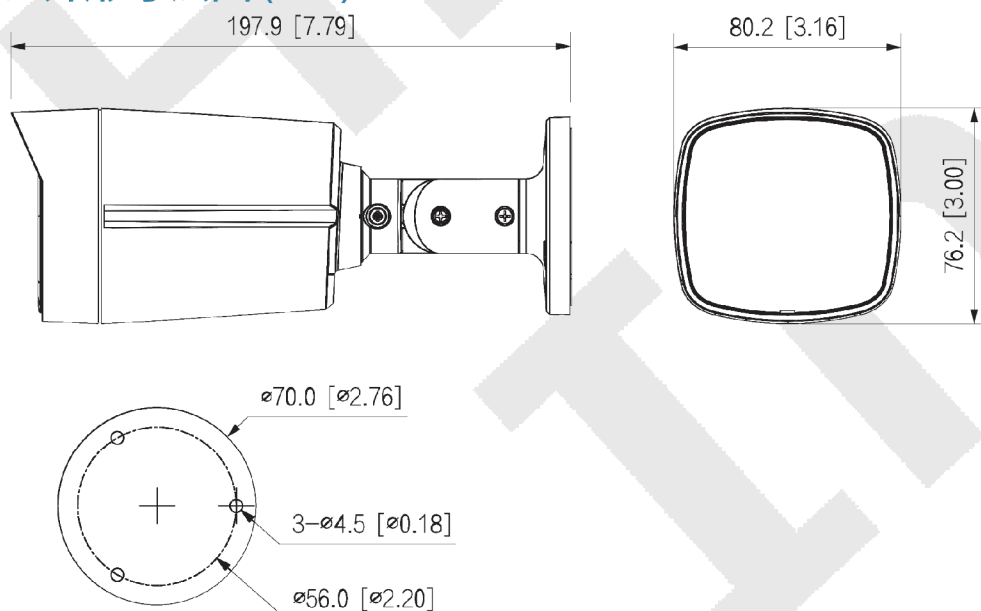

NETWORK CAMERA (ネットワークカメラ)

Wiz Sense

DH-IPC-HFW2449TLN-S-PRO-S1

4メガピクセル WizColor 対応 バレット型 IP カメラ

● 特長

- 低照度 / 高精細のイメージセンサー搭載
- SMD Plus, 境界保護機能搭載
- 白色 LED 照射距離：最大 50m
- ビルトインマイク搭載, Micro SD カード 256GB
- 防水防塵性能 IP67

● アクセサリ (オプション)

● 設置方法

● 外形寸法図 (mm)

※製品の仕様、外観は改良のため予告なく変更する場合があります

NETWORK CAMERA (ネットワークカメラ)

Wiz Sense

DH-IPC-HFW2449TLN-S-PRO-S1

● 技術仕様