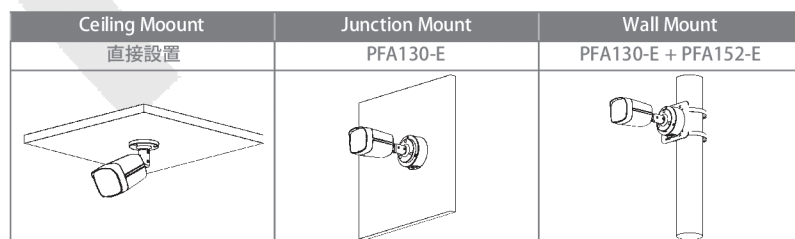

NETWORK CAMERA (ネットワークカメラ)

Wiz Sense

DH-IPC-HFW2449TLN-S-PRO-S1

4メガピクセル WizColor 対応 バレット型 IP カメラ

● 特長

- 低照度 / 高精細のイメージセンサー搭載
- SMD Plus, 境界保護機能搭載
- 白色 LED 照射距離：最大 50m
- ビルトインマイク搭載, Micro SD カード 256GB
- 防水防塵性能 IP67

● アクセサリ (オプション)

● 設置方法

● 外形寸法図 (mm)

※製品の仕様、外観は改良のため予告なく変更する場合があります

NETWORK CAMERA (ネットワークカメラ)

Wiz Sense

DH-IPC-HFW2449TLN-S-PRO-S1

● 技術仕様