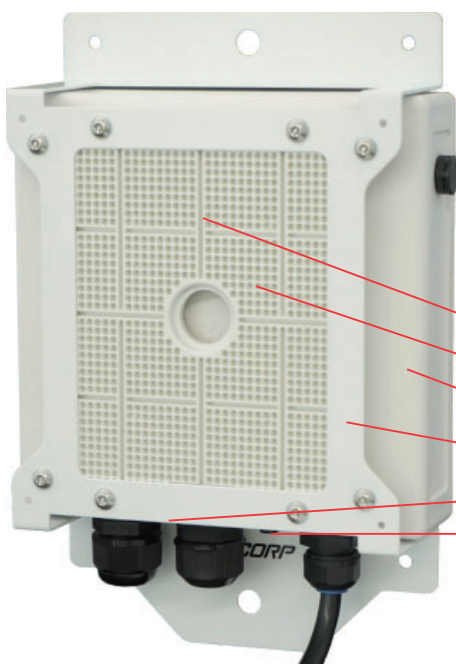

カメラ一体型防水ルーター

全天候型IP66・LTE対応・PoE+2ポート搭載

SCR1800V4

- ▶専用フレームで防水カメラシステムをコンパクトに!!
- ▶リモートモニタ用ハイビジョン動画をリアルタイム送信!!

Real Time High Vision Video transmission for Remote Viewing and Recording

IP66 Waterproof Camera Router integral with bracket for camera

電話 06-6443-1600 FAX 06-6443-1601

Email: sales@sakakicorporation.co.jp URL: <https://www.sakakicorporation.co.jp>

Waterproof Camera Router SCR1800V4

屋外用防水・防塵ケース

カメラルーターSCR1800V4はIP66の防水・防塵性を備え、風雨にさらされる屋外、軒下での使用が可能な防水カメラルーターです。寒暖差のある屋外での使用を考慮してベントを備えています。ケースから引出された電源ケーブル(5m)は防水コンセントプラグ付です。AC100V電源があれば、建設・工事現場などで可搬式としても使用できます。

カメラ一体取付け

SCR1800V4には本体を固定する専用フレームが標準で付属しており、壁面、ポールへの取付けが簡単に行えます。さらに、フレームと一体の多孔プレートには、ほとんどのカメラがドライバーのみで自在に取付けられ、極めてコンパクトなカメラ、ルーター一体の防水カメラシステムがセットアップできます。セットアップの後にはAC電源ケーブルを差込むだけです。

LTE・PoE+搭載

SCR1800V4は3キャリア対応LTEを搭載し、リモートモニタ、録画用に高画質のカメラ画像を送信します。また、2ポートのPoE+により2台までのカメラへの給電が可能です。

LEDインジケータ搭載

ルーターのケース下部に備えられたLEDインジケータの点灯により、カメラシステムを高所に設置したままでシステムの稼働状態が確認できます。

遠隔状態監視・再起動機能

SCR1800V4は遠隔使用中の異常発生時に自動で再起動する機能を備えており、遠隔地でも安心して運用できます。これはルーター指定のIPアドレスに対する疎通監視と判定により、ルーターの再起動やリセット、カメラなどのPoE機器の再起動を行う機能です。